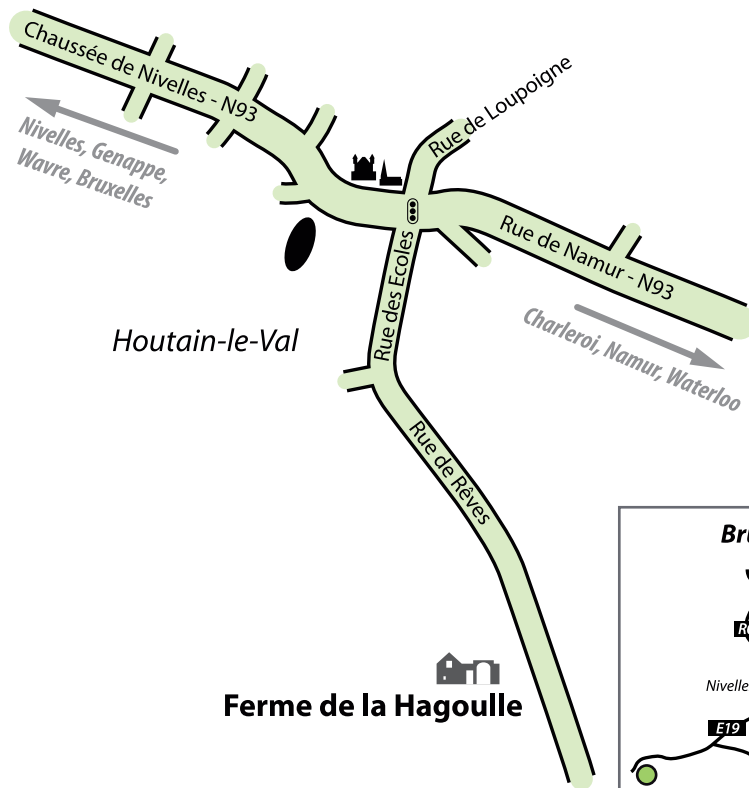

Ferme de la Hagouille

Rue de Rêves, 38
1476 Houtain-le-Val

Coordonnées GPS :

N 50°34'29.8"
E 04°25'06.3"

Ferme de la Hagouille