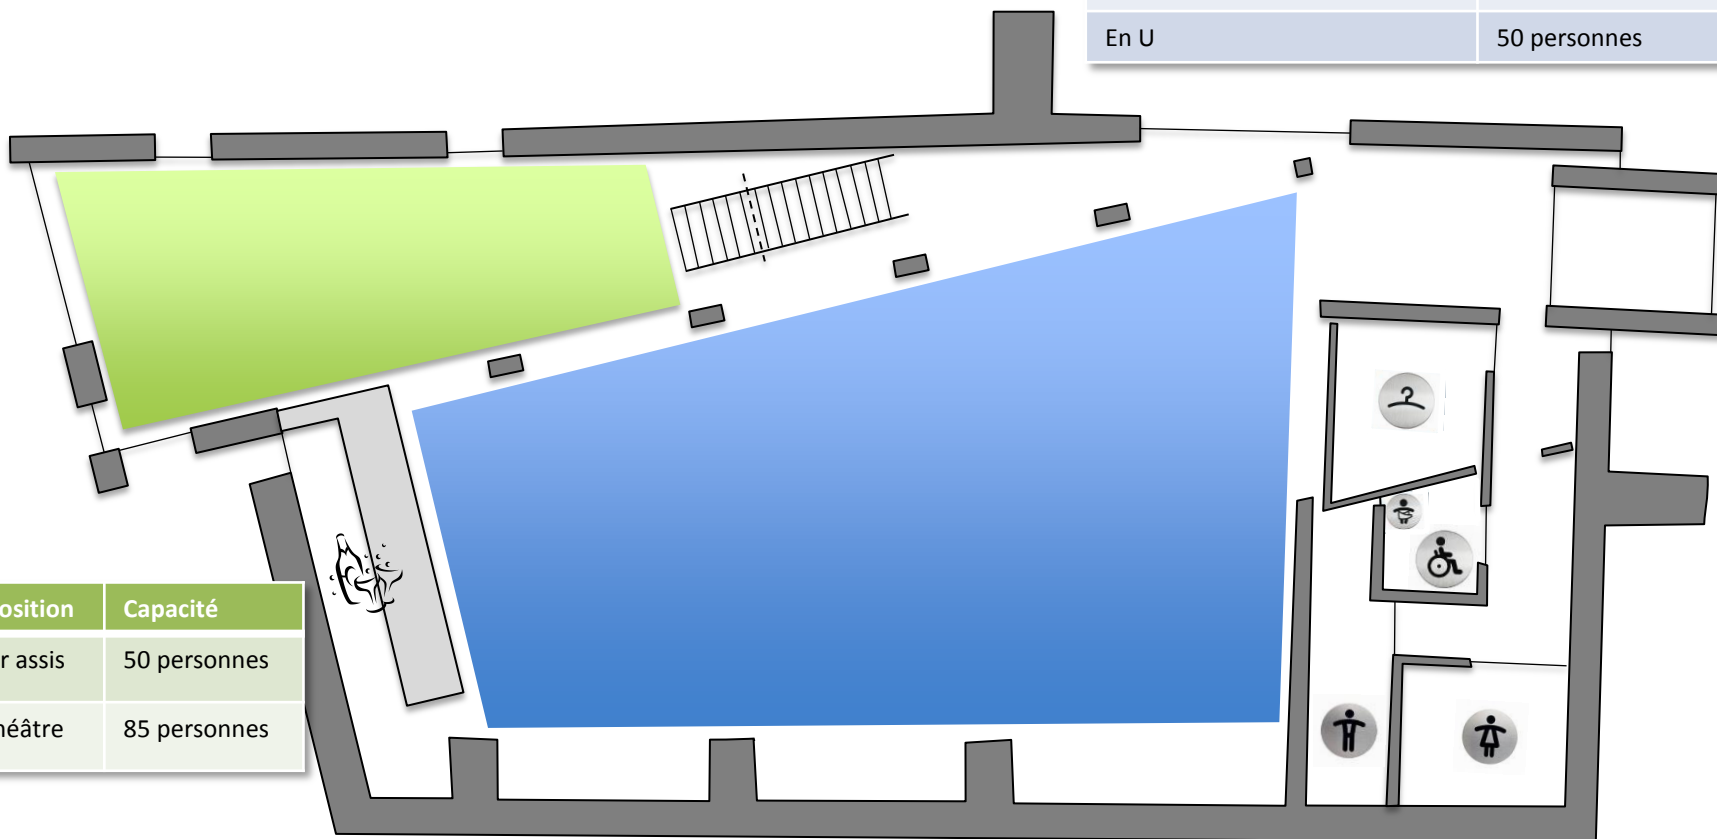

Rez-de-chaussée

Capacité totale (cocktail):
300 personnes

Disposition	Capacité
Diner assis	160 personnes
En théâtre	205 personnes
En théâtre (avec allée centrale)	180 personnes
En bancs d'école	100 personnes
En U	50 personnes

Disposition	Capacité
Diner assis	50 personnes
En théâtre	85 personnes

Mezzanine

Capacité totale (cocktail):
300 personnes

Disposition	Capacité
Diner assis	80 personnes
En théâtre	80 personnes
En bancs d'école	30 personnes
En U	35 personnes